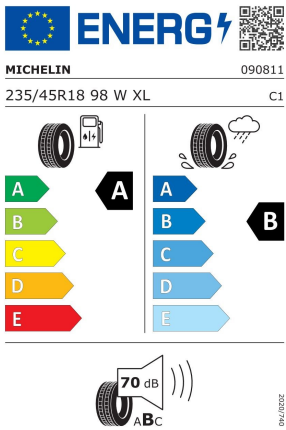

Pneumatiky instalované z výroby

Všechny/Přední

Kola mohou být dodána s jinými pneumatikami se srovnatelnými vlastnostmi

Právní upozornění:

Celková cena vozu je předmětem změny bez předchozího upozornění. Proto je nutné si ji nejprve ověřit u příslušného autorizovaného prodejce vozů Volvo. Obrázky a fotografie uvedené na této stránce slouží jen pro představu. Proto nutně nemusí zachycovat přesnou specifikaci nebo výbavu daného vozu.

PDF vytvořeno: 2024/08/09