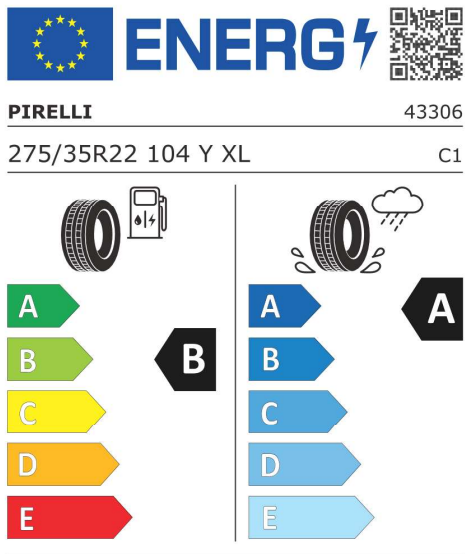

201 g/km

Spotřeba paliva

8,9 l/100 km

Šířka	2.212 mm	Objem nádrže	83 l
Výška	1.690 mm	Emisní norma	EU6e
Délka	4.960 mm	Počet válců	6
Počet míst	5	Zdvihový objem	2.998 cm ³
Provozní hmotnost	2.240 kg	Druh paliva	Benzin
Točivý moment	540 Nm	Převodovka	Automatická
Výkon	280 kW (381 k)	Emise NOx	2,9 g/km
Maximální rychlost	250 km/h	Pevné částice	0,13 mg/km

Veškeré uvedené ceny jsou cenami doporučenými.

BMW Autorizovaný Dealer

ŠTÍTKY PNEUMATIK.

Continental 482629

Continental 0358877
275/35 R 22 104 Y XL C1

<https://eprel.ec.europa.eu/qr/482629>

Pirelli 1618155

Pirelli 1618156

PIRELLI 43307
315/30R22 107 Y XL C1

<https://eprel.ec.europa.eu/qr/1618156>

Pirelli 581088

BMW Autorizovaný Dealer

<https://eprel.ec.europa.eu/qr/1618155>

Pirelli 581076

<https://eprel.ec.europa.eu/qr/581088>