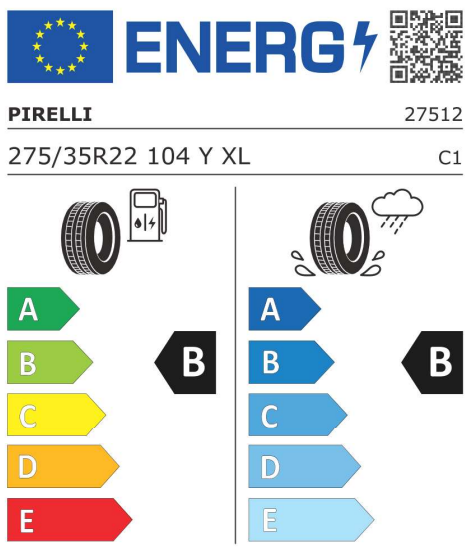

<https://eprel.ec.europa.eu/qr/581076>