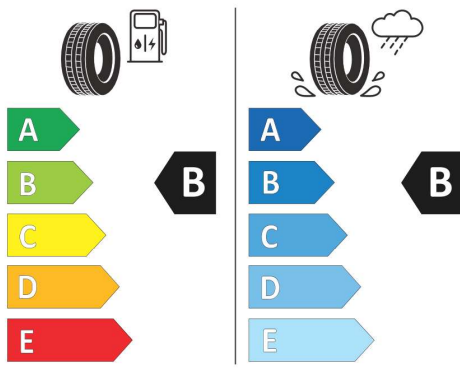

Veškeré uvedené ceny jsou cenami doporučenými.

BMW Autorizovaný Dealer

ŠTÍTKY PNEUMATIK.

Continental 482629

Continental 0358877
275/35 R 22 104 Y XL C1

<https://eprel.ec.europa.eu/qr/482629>

Pirelli 1618155