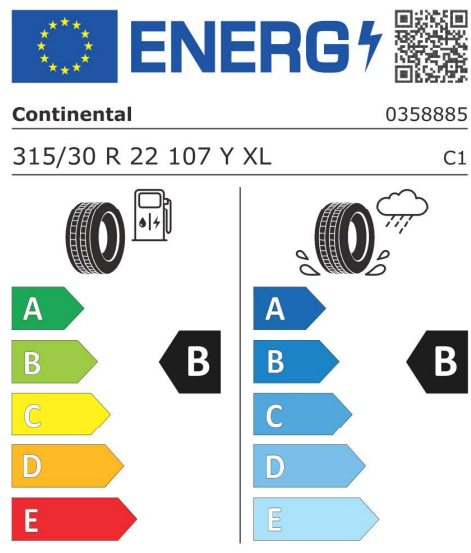

<https://eprel.ec.europa.eu/qr/505845>