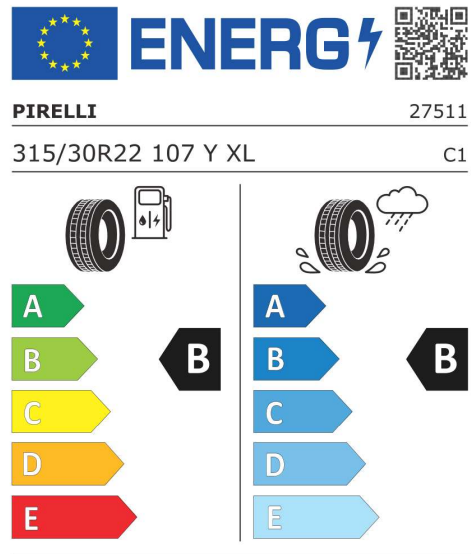

201 g/km

Spotřeba paliva

8,9 l/100 km

Šířka	2.212 mm	Objem nádrže	83 l
Výška	1.690 mm	Emisní norma	EU6e
Délka	4.960 mm	Počet válců	6
Počet míst	5	Zdvihový objem	2.998 cm ³
Provozní hmotnost	2.240 kg	Druh paliva	Benzin
Točivý moment	540 Nm	Převodovka	Automatická
Výkon	280 kW (381 k)	Emise NOx	2,9 g/km
Maximální rychlost	250 km/h	Pevné částice	0,13 mg/km

Veškeré uvedené ceny jsou cenami doporučenými.

BMW Autorizovaný Dealer

ŠTÍTKY PNEUMATIK.

Continental 482629

Continental 0358877
275/35 R 22 104 Y XL C1

<https://eprel.ec.europa.eu/qr/482629>

Pirelli 1618155

Pirelli 1618156

PIRELLI 43307
315/30R22 107 Y XL C1

<https://eprel.ec.europa.eu/qr/1618156>

Pirelli 581088

BMW Autorizovaný Dealer

<https://eprel.ec.europa.eu/qr/1618155>

Pirelli 581076

<https://eprel.ec.europa.eu/qr/581088>