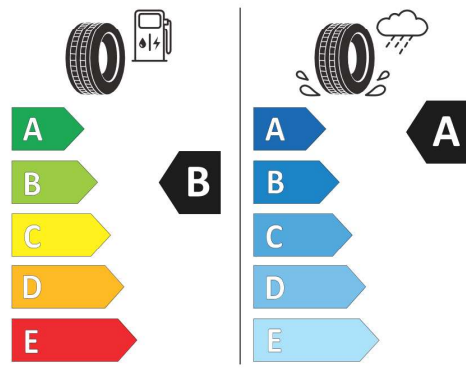

<https://eprel.ec.europa.eu/qr/482629>

Pirelli 1618155

Pirelli 1618156

PIRELLI 43307
315/30R22 107 Y XL C1