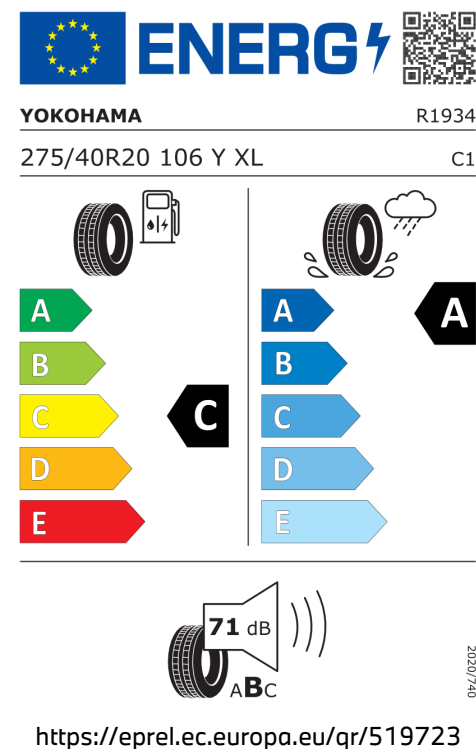

Spotřeba paliva

7,2 l/100 km

Šířka	2.138 mm	Emisní norma	EU6e-bis
Výška	1.621 mm	Počet válců	6
Délka	4.751 mm	Zdvihový objem	2.993 cm ³
Počet míst	5	Druh paliva	Diesel
Provozní hmotnost	2.010 kg	Převodovka	Automatická
Točivý moment	650 Nm	Emise NOx	43,1 mg/km
Výkon	210 kW (286 k)	Pevné částice	1,19 mg/km
Maximální rychlost	245 km/h	Hlučnost stojícího vozu v dB(a)/1/min*	74 dB (3000 1/min)
Objem nádrže	68 l	Hlučnost projíždějícího vozu dB(A)*	66 dB

Emise hluku: Hodnoty naměřené v souladu s nařízením EHK OSN č. 51/EU č. 540/2014 jsou zaokrouhlené.

Veškeré uvedené ceny jsou cenami doporučenými.

NC AUTO, s r.o., Pardubice

BMW Autorizovaný Dealer

ŠTÍTKY PNEUMATIK.

Yokohama 519719

Pirelli 595699

Yokohama 519723

Pirelli 595700

ENERGY 

PIRELLI 28264
245/45R20 103 Y XL C1

Rolling resistance: A, B, C, D, E (D selected)

Wet grip: A, B, C, D, E (B selected)