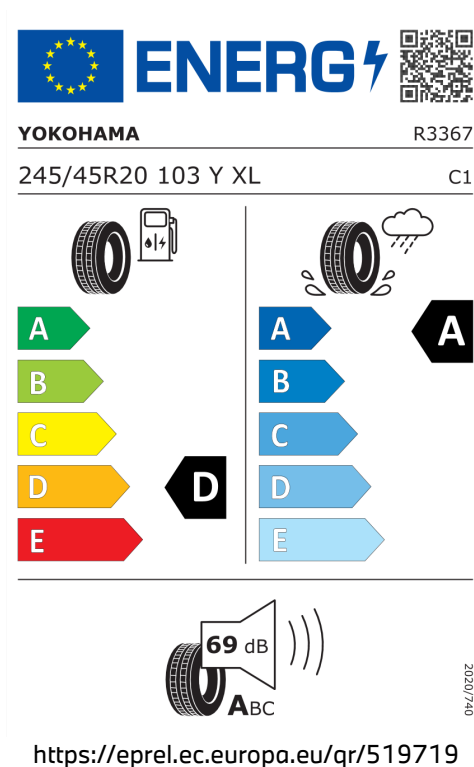

Spotřeba paliva

7,2 l/100 km

Šířka	2.138 mm	Emisní norma	EU6e-bis
Výška	1.621 mm	Počet válců	6
Délka	4.751 mm	Zdvihový objem	2.993 cm ³
Počet míst	5	Druh paliva	Diesel
Provozní hmotnost	2.010 kg	Převodovka	Automatická
Točivý moment	650 Nm	Emise NOx	43,1 mg/km
Výkon	210 kW (286 k)	Pevné částice	1,19 mg/km
Maximální rychlost	245 km/h	Hlučnost stojícího vozu v dB(a)/1/min*	74 dB (3000 1/min)
Objem nádrže	68 l	Hlučnost projíždějícího vozu dB(A)*	66 dB

Emise hluku: Hodnoty naměřené v souladu s nařízením EHK OSN č. 51/EU č. 540/2014 jsou zaokrouhlené.

Veškeré uvedené ceny jsou cenami doporučenými.

NC AUTO, s r.o., Pardubice

BMW Autorizovaný Dealer

ŠTÍTKY PNEUMATIK.

Yokohama 519719

Pirelli 595699

Yokohama 519723

Pirelli 595700

ENERGY 

PIRELLI 28264
245/45R20 103 Y XL C1

Rolling resistance: A, B, C, D, E (D selected)

Wet grip: A, B, C, D, E (B selected)