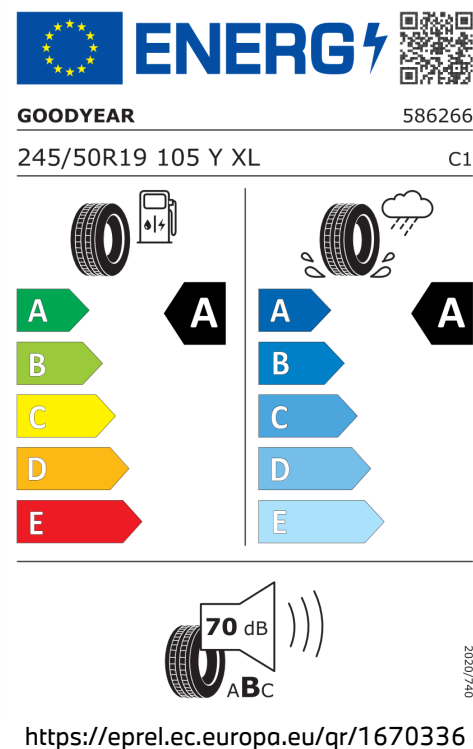

Emise hluku: Hodnoty naměřené v souladu s nařízením EHK OSN č. 51/EU č. 540/2014 jsou zaokrouhlené.

Veškeré uvedené ceny jsou cenami doporučenými.

NC AUTO, s r.o., Pardubice

BMW Autorizovaný Dealer

ŠTÍTKY PNEUMATIK.

Continental 769981

Michelin 1677716

Goodyear 1670336

Nexen 1782100

MICHELIN 812130
245/50R19 105 Y XL C1

Energy efficiency: A (left), A (right)

Wet grip: A (left), B (right)

Rolling resistance: A (left), B (right)

Exterior noise: 70 dB (ABC)

<https://eprel.ec.europa.eu/qr/1677716>

2020/740

NEXENTIRE 17580
245/50R19 105 Y XL C1

Energy efficiency: A (left), A (right)

Wet grip: A (left), B (right)

Rolling resistance: A (left), B (right)