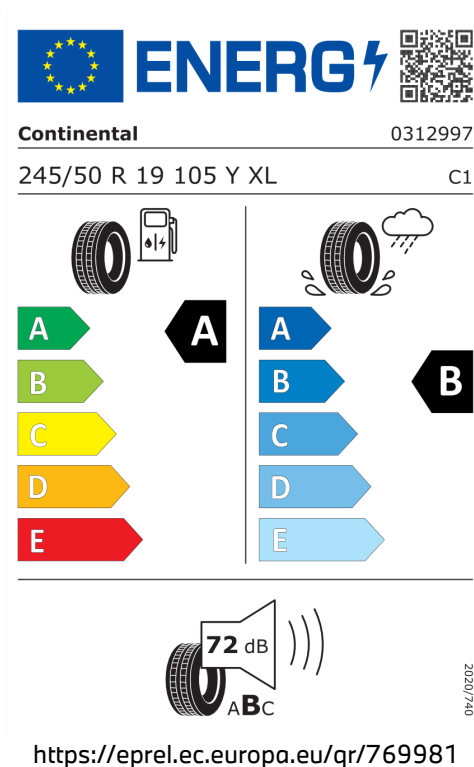

6,3 l/100 km

Šířka	2.132 mm	Emisní norma	EU6e-bis-FCM
Výška	1.660 mm	Počet válců	6
Délka	4.755 mm	Zdvihový objem	2.993 cm ³
Počet míst	5	Druh paliva	Diesel
Provozní hmotnost	2.050 kg	Převodovka	Automatická
Točivý moment	670 Nm	Emise NOx	33 mg/km
Výkon	223 kW (303 k)	Pevné částice	0,7 mg/km
Maximální rychlost	245 km/h	Hlučnost stojícího vozu v dB(a)/1/min*	74 dB (3000 1/min)
Objem nádrže	60 l	Hlučnost projíždějícího vozu dB(A)*	65 dB

Emise hluku: Hodnoty naměřené v souladu s nařízením EHK OSN č. 51/EU č. 540/2014 jsou zaokrouhlené.

Veškeré uvedené ceny jsou cenami doporučenými.

NC AUTO, s r.o., Pardubice

BMW Autorizovaný Dealer

ŠTÍTKY PNEUMATIK.

Continental 769981

Michelin 1677716

Goodyear 1670336

Nexen 1782100

MICHELIN 812130
245/50R19 105 Y XL C1

Energy efficiency: A (left), A (right)

Wet grip: A (left), B (right)

Rolling resistance: A (left), B (right)