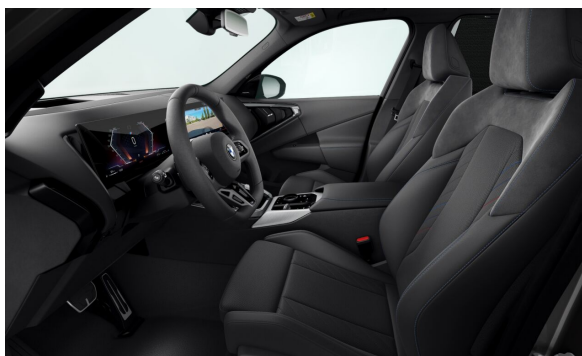

NC AUTO, s r.o., Pardubice

BMW Autorizovaný Dealer

Číslo nabídky 9339
Datum vytištění 22-01-2025
Strana 5 / 9

INTERIÉR.

Cena včetně DPH CZK

FKTSW	Kombinace M Alcantara/umělá kůže Veganza Black	0,00
S043W	Vnitřní M obložení interiéru Fine-Brushed Aluminium	0,00

PAKETY & VOLITELNÁ VÝBAVA.

		Cena včetně DPH CZK
S02PA	Bezpečnostní šrouby kol	0,00
S02VL	Variabilní sportovní řízení	0,00
S0337	M sportovní paket	105.690,00
S0704	M sportovní podvozek	0,00
S0710	M sportovní kožený volant	0,00
S0760	M Shadowline černé vysoce lesklé okenní lišty	0,00
S0775	BMW Individual čalounění stropu v barvě antracitu	0,00
S09T1	M sportovní exteriér	0,00
S09T2	M sportovní interiér	0,00
S09TA	Specifická výbava ve spojení s M sportovním paketem	0,00
S03AC	Elektricky ovládané tažné zařízení	31.174,00
S0420	Protisluneční ochrana oken	15.704,00
S05AS	Driving Assistant	0,00
S07EW	Paket Innovation	69.108,00
S04NR	Interiérová kamera	0,00
S05AT	Driving Assistant Plus	0,00
S05DN	Parkovací asistent Plus	0,00
S06U3	BMW Live Cockpit Professional	0,00
S07VB	Paket Comfort	30.342,00
S0417	Rolovací sluneční clony pro zadní boční okna	0,00
S0453	Aktivní ventilace předních sedadel	0,00
S04HA	Vyhřívání sedadel vpředu a vzadu	0,00
S07VK	Paket Premium	44.460,00
S0488	Elektricky nastavitelná bederní opěrka	0,00
S04FL	Travel & Comfort System	0,00
S0552	Adaptivní LED světlomety včetně LED světel pro odbočování a BMW Selective Beam	0,00
S0688	Harman Kardon Surround Sound System	0,00
S0879	Manuál a servisní knížka v NJ	0,00
Celkem		325.207,00