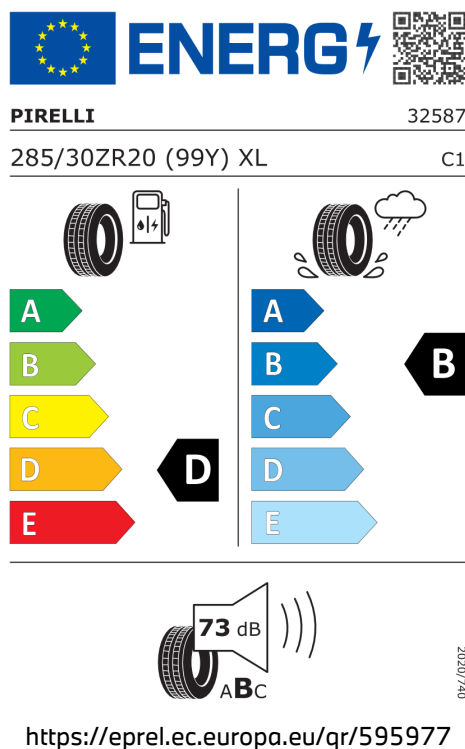

Spotřeba paliva

10,3 l/100 km

Šířka	2.068 mm	Emisní norma	Euro 6d-ISC-FCM
Výška	1.438 mm	Počet válců	6
Délka	4.795 mm	Zdvihový objem	2.993 cm ³
Počet míst	5	Druh paliva	Benzin
Provozní hmotnost	1.840 kg	Převodovka	Automatická
Točivý moment	650 Nm	NOx	14,9 g/km
Maximální rychlost	302 km/h	Pevné částice	0,42 mg/km
Objem nádrže	59 l		

Emise hluku: Hodnoty naměřené v souladu s nařízením EHK OSN č. 51/EU č. 540/2014 jsou zaokrouhlené.

Veškeré uvedené ceny jsou cenami doporučenými.

ŠTÍTKY PNEUMATIK.

Pirelli 595975

Michelin 408484

Yokohama 1123242

Pirelli 595977

NC AUTO, s r.o., Pardubice

BMW Autorizovaný Dealer

Yokohama 1123241

Michelin 411719

NC AUTO, s r.o., Pardubice

BMW Autorizovaný Dealer

Výrobce vozidla nainstaluje jeden z typů pneumatik, které jsou zde uvedeny, podle vlastního uvážení. Upozorňujeme, že uvedené možnosti pneumatik odrážejí aktuální stav plánování výroby vozidla. V případě, že dojde k úpravám ve výrobním procesu, a proto nebude namontována žádná ze zde uvedených pneumatik, vyhrazujeme si právo dodat vozidlo s jinými pneumatikami, které mají srovnatelné vlastnosti.