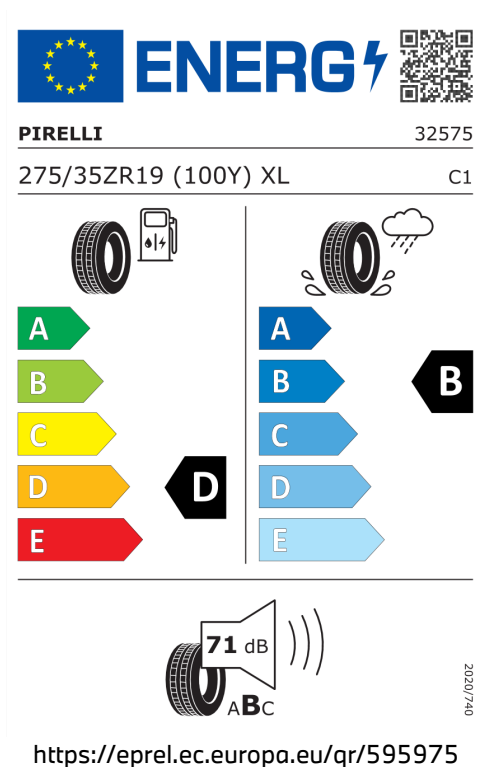

ŠTÍTKY PNEUMATIK.

Pirelli 595975