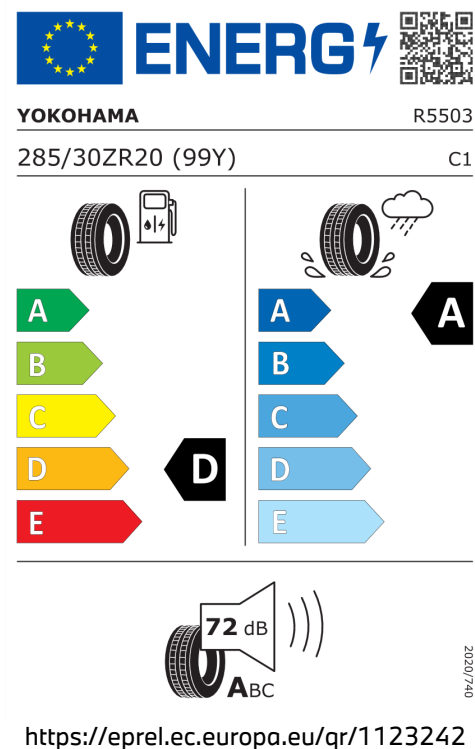

Spotřeba paliva

10,3 l/100 km

Šířka	2.068 mm	Emisní norma	Euro 6d-ISC-FCM
Výška	1.438 mm	Počet válců	6
Délka	4.795 mm	Zdvihový objem	2.993 cm ³
Počet míst	5	Druh paliva	Benzin
Provozní hmotnost	1.840 kg	Převodovka	Automatická
Točivý moment	650 Nm	NOx	14,9 g/km
Maximální rychlost	302 km/h	Pevné částice	0,42 mg/km
Objem nádrže	59 l		

Emise hluku: Hodnoty naměřené v souladu s nařízením EHK OSN č. 51/EU č. 540/2014 jsou zaokrouhlené.

Veškeré uvedené ceny jsou cenami doporučenými.

ŠTÍTKY PNEUMATIK.

Pirelli 595975

Michelin 408484

Yokohama 1123242