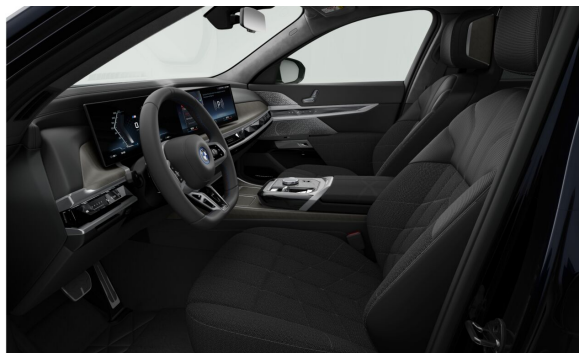

INTERIÉR.

		Cena včetně DPH CZK
FZETM	BMW Individual kůže Merino/vlna/kašmír s exkluzivním obsahem Black/Grey	21.684,00
S043E	Dřevěné obložení interiéru-šedé metalické s otevřenými póry	0,00

PAKETY & VOLITELNÁ VÝBAVA.

		Cena včetně DPH CZK
S03CD	Automatické ovládání dveří	40.638,00
S03DM	BMW Křišťálové světlomety Iconic Glow	56.914,00
S03DZ	Bez označení linie	0,00
S04A2	Skleněné prvky interiéru "CraftedClarity"	23.036,00
S04F4	Executive Lounge zadní sedadlo	59.618,00
S04FL	Travel & Comfort System	10.842,00
S04T3	Nabíjecí kabel pro domácí zásuvky (Mode 2)	10.556,00
S06F1	Bowers & Wilkins Diamond Surround Sound System	157.170,00
S06FR	Zadní zábavní systém Experience	128.726,00
S0776	BMW Individual čalounění stropu Alcantara v barvě antracitu	32.526,00
S07M8	BMW Individual Gran Lusso interiér	247.936,00
S07ML	M Performance paket	25.740,00