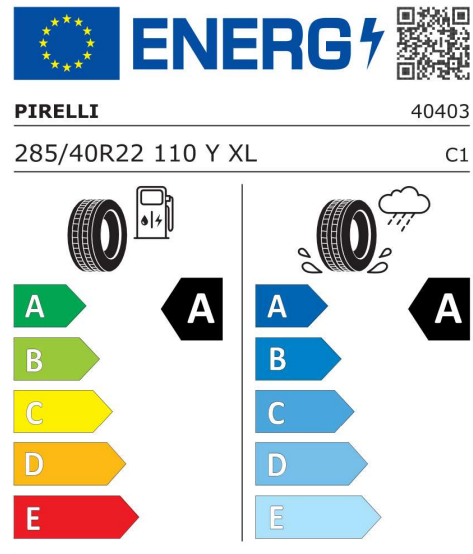

2020/740

<https://eprel.ec.europa.eu/qr/597044>

Výrobce vozidla nainstaluje jeden z typů pneumatik, které jsou zde uvedeny, podle vlastního uvážení. Upozorňujeme, že uvedené možnosti pneumatik odrážejí aktuální stav plánování výroby vozidla. V případě, že dojde k úpravám ve výrobním procesu, a proto nebude namontována žádná ze zde uvedených pneumatik, vyhrazujeme si právo dodat vozidlo s jinými pneumatikami, které mají srovnatelné vlastnosti.