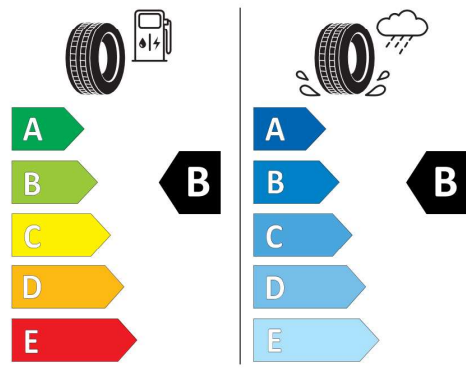

2020/740

<https://eprel.ec.europa.eu/qr/1162890>

Pirelli 1073965

Continental 676703

Continental 0311857

HL 285/30 R 21 103 Y XL C1