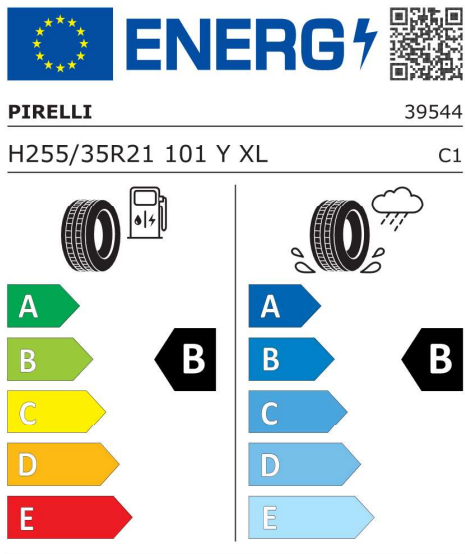

Pirelli 1073965

Continental 676703

Continental 0311857

HL 285/30 R 21 103 Y XL C1

2020/740

<https://eprel.ec.europa.eu/qr/676703>

Pirelli 597044

BMW Autorizovaný Dealer