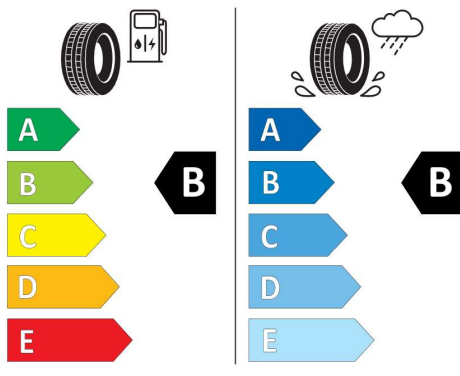

Veškeré uvedené ceny jsou cenami doporučenými.

BMW Autorizovaný Dealer

ŠTÍTKY PNEUMATIK.

Continental 1162890

Continental 0313563

HL 255/35 R 21 101 Y XL C1

2020/740

<https://eprel.ec.europa.eu/qr/1162890>