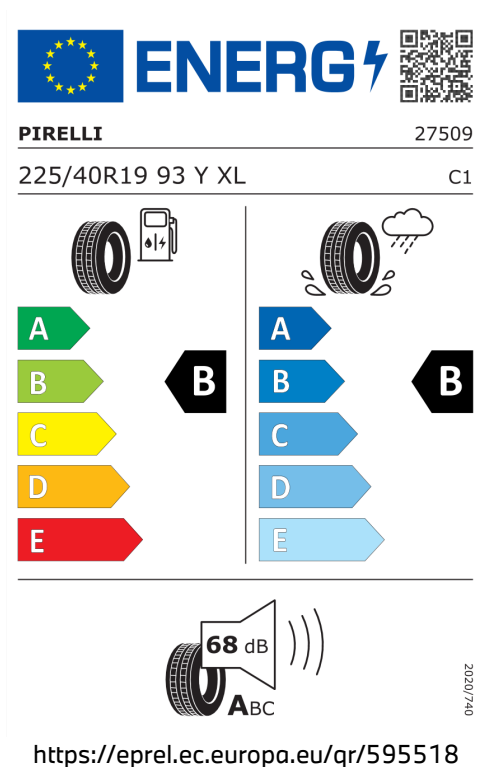

NC AUTO, s r.o., Pardubice

BMW Autorizovaný Dealer

ŠTÍTKY PNEUMATIK.

Pirelli 595518

Bridgestone 382651