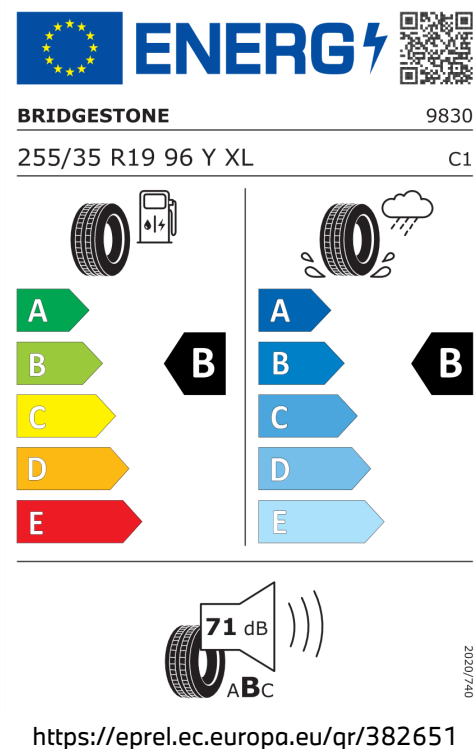

Bridgestone 381411

Goodyear 529635