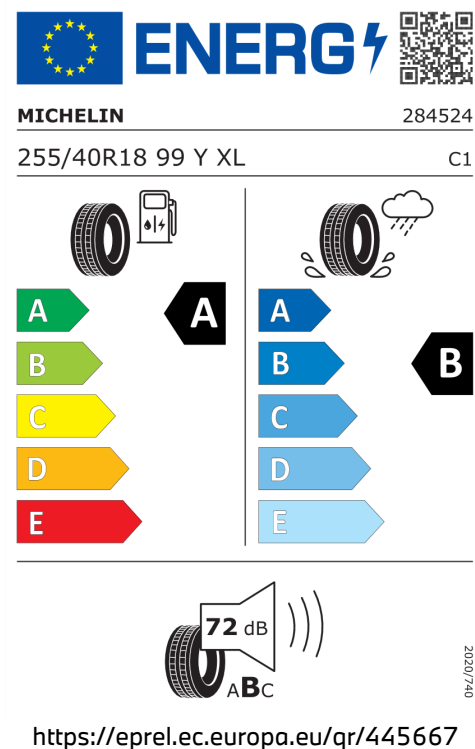

5,1 l/100 km

Šířka	2.081 mm	Objem nádrže	59 l
Výška	1.390 mm	Emisní norma	Euro 6d-ISC-FCM
Délka	4.768 mm	Počet válců	4
Počet míst	4	Zdvihový objem	1.995 cm ³
Provozní hmotnost	1.745 kg	Druh paliva	Diesel
Točivý moment	400 Nm	Převodovka	Automatická
Výkon	140 kW (190 k)	Emise NOx	16,9 g/km
Maximální rychlost	238 km/h	Pevné částice	0,25 mg/km

Emise hluku: Hodnoty naměřené v souladu s nařízením EHK OSN č. 51/EU č. 540/2014 jsou zaokrouhlené.

Veškeré uvedené ceny jsou cenami doporučenými.

NC AUTO, s r.o., Pardubice

BMW Autorizovaný Dealer

ŠTÍTKY PNEUMATIK.

Michelin 445666

Bridgestone 381541

Michelin 445667

Pirelli 595913

ENERG

BRIDGESTONE 9822
225/45 R18 95 Y XL C1

A	A
B	B
C	C
D	D
E	E

70 dB ABC