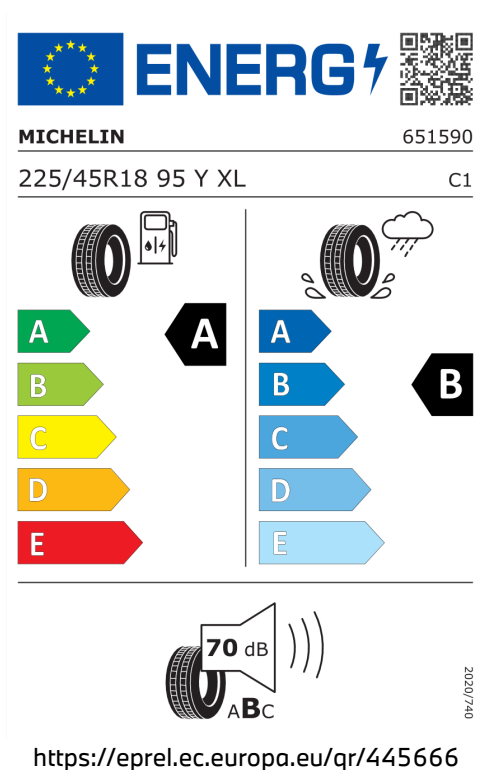

5,1 l/100 km

Šířka	2.081 mm	Objem nádrže	59 l
Výška	1.390 mm	Emisní norma	Euro 6d-ISC-FCM
Délka	4.768 mm	Počet válců	4
Počet míst	4	Zdvihový objem	1.995 cm ³
Provozní hmotnost	1.745 kg	Druh paliva	Diesel
Točivý moment	400 Nm	Převodovka	Automatická
Výkon	140 kW (190 k)	Emise NOx	16,9 g/km
Maximální rychlost	238 km/h	Pevné částice	0,25 mg/km

Emise hluku: Hodnoty naměřené v souladu s nařízením EHK OSN č. 51/EU č. 540/2014 jsou zaokrouhlené.

Veškeré uvedené ceny jsou cenami doporučenými.

NC AUTO, s r.o., Pardubice

BMW Autorizovaný Dealer

ŠTÍTKY PNEUMATIK.

Michelin 445666

Bridgestone 381541

Michelin 445667

Pirelli 595913

ENERG

BRIDGESTONE 9822
225/45 R18 95 Y XL C1

A	A
B	B
C	C
D	D
E	E

70 dB ABC